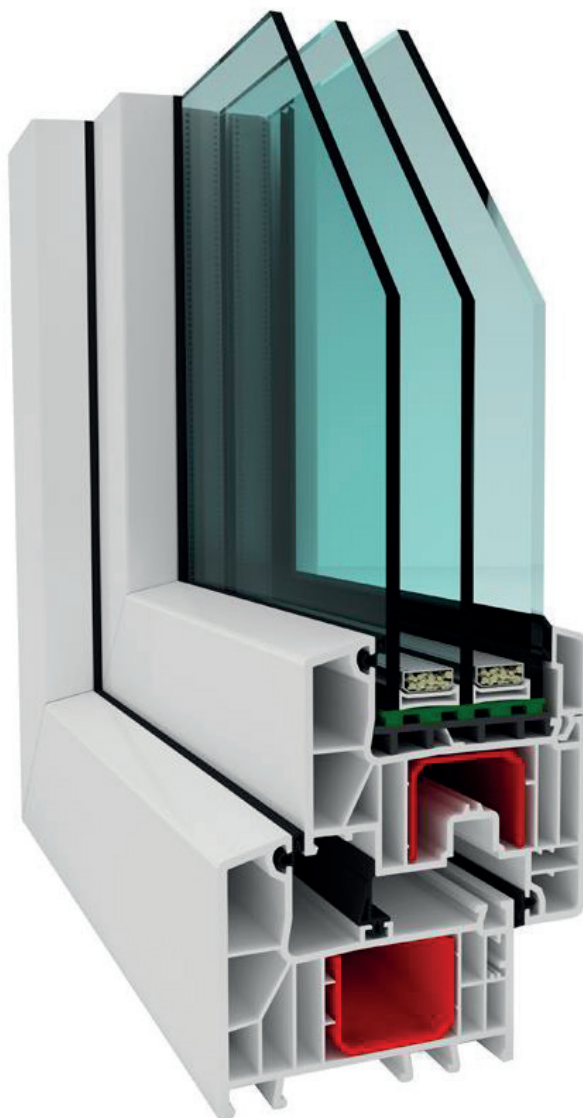

Určení STANDARDU
bytových jednotek č. 14, 15, 16
projektu:

Apartmány pod horami - Horní Ždár

Apartmány
pod horami

Interiérové dveře

- dveře vnitřní – hladké – plné, povrch SOLO STRUKTUR (strukturovaná fólie), včetně kování
 - folie : STOCHOLM

Podlahy

Vinylové podlahy:

- model 2125

Obklady a dlažby koupelen

model: Utopia

Sanitární instalace

Okna

- Jsou vyrobená z 6-ti komorových plastových profilů zasklená izolačním trojsklem s hodnotou součinitele prostupu tepla $U_w = 0,8 \text{ W / m}^2 \cdot \text{K}^{-1}$.
 - Okna jsou v bílé barvě.
- Kování bude ve standardním provedení z plastu.

Vstupní dveře

- atypické ocelové zateplené, bezpečnostní kování barva bílá

Střešní krytina

- folie světle šedá DEKPLAN 76